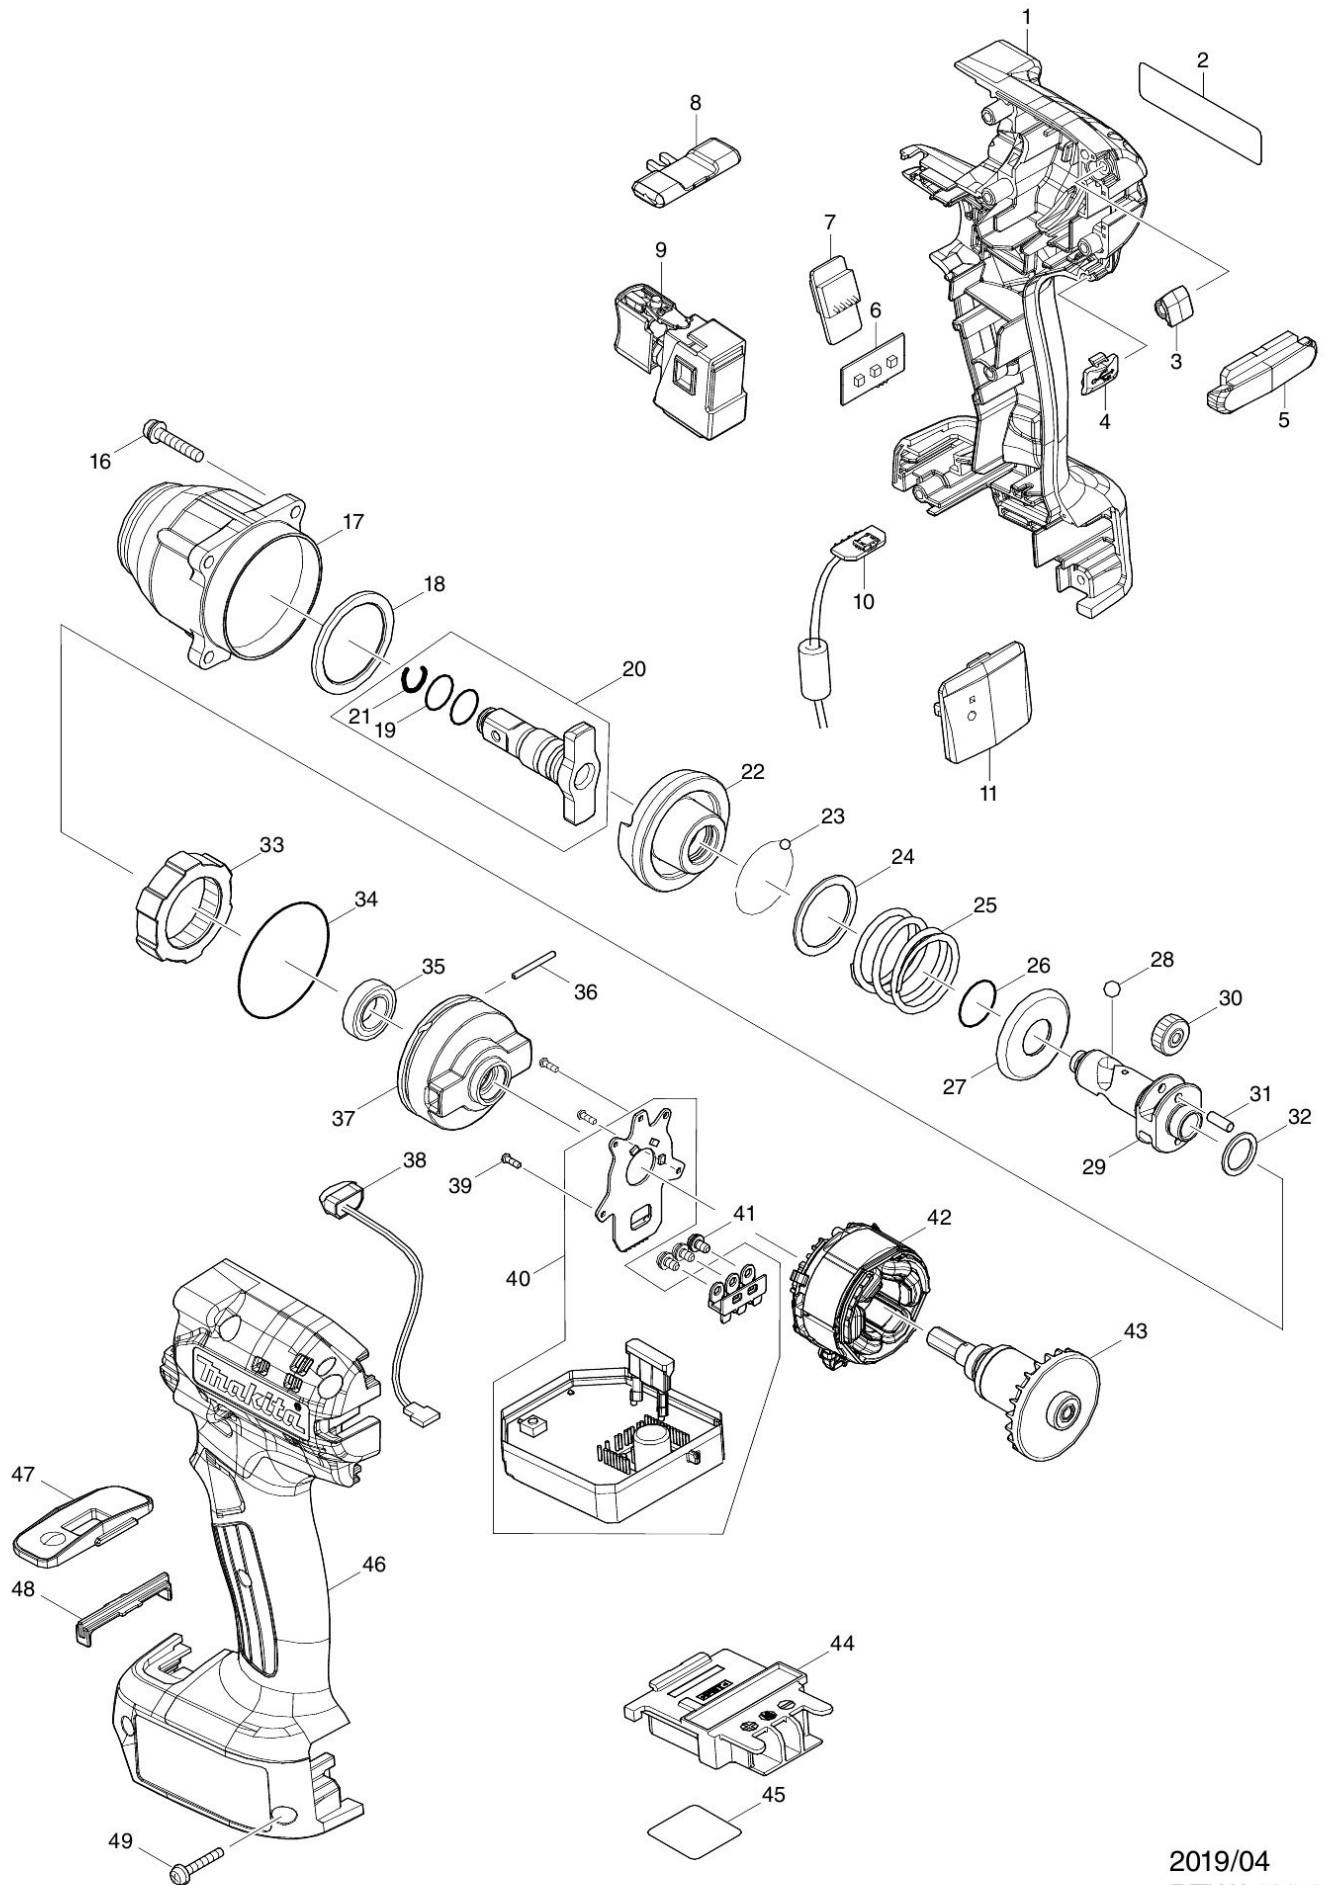

Partdrawing for DTWA100Z - Slagmoersleutel

2019/04
DTWA100-02

Nr.	Part nr.	Name
001	183P03-6	Motorhuisset DTWA090 A
001C10	263005-3	Rubber Pen 6 AC320H P
001C20	931002-4	Zeskantmoer M3
002	855U90-2	Naamplaat DTWA100
003	459416-0	Afdekkap rood
004	144709-5	Afdekkap Usb Dft127F
005	457484-7	Lens Dft085F
006	620A98-3	Licht circuit DTD040
007	620A97-5	Buzzer circuit DTDA-serie
008	455053-8	Schakelknop Re Li Dtd137 148
009	140L08-5	Schakelaar cpl DTDA140
009C10	422465-0	Schakelaarkap DTDA series
010	620A99-1	USB circuit DTDA-series
011	459402-1	Afdekkap
016	265145-3	Schroef M4X22
017	140L06-9	Slaghuis B DTWA100
017C10	210177-5	Kogellager 68/14LLU DTDA serie
017C20	213380-7	O-Ring 24 Hr2440/50 A
017C30	267063-1	Sluistring 18mm DTDA series
017C40	962113-4	Seegering R24 Btp140 A
018	261160-5	Sluistring nylon 30mm DTD171
019	213118-0	O-Ring 12 Hr5210C
020	136118-2	Aambeeld E 9.5 DTW070
021	231964-9	Veerring 7 Btl062/63
022	327344-6	Slagstuk C DTWA100
023	216040-0	Stalen Kogel 3.5 A
024	267175-0	Platte Ring 24 Btd132
025	232527-4	Drukveer 25 D DTWA100
026	213541-9	O-ring 14mm
027	267851-6	Schotelring 14 Btw104Z
028	216041-8	Stalen Kogel 5.6 A
029	327355-1	As B DTDA100
030	226896-3	Tandwiel 16 DTWA/DTDA-series
031	256173-9	Pen 3.5
032	267104-3	Sluistring 12 Bhr240/241
033	226895-5	Tandwiel 39 DTDA-series
034	213561-3	O-Ring 42
035	210112-3	Kogellager 6801Llb TD0100 P
036	256555-5	Pin 2mm DTDA-series
037	459400-5	Tandwielkast DTDA-serie
038	620521-2	Led-Circuit Dtd170
039	266490-9	Parker Ck 2X6Mm DDF483 P
040	620A33-1	Controller DTWA100
041	652069-6	Kruiskop Schroef M3X6
042	629418-2	Veld DTDA100
043	619574-6	Motor DTWA100